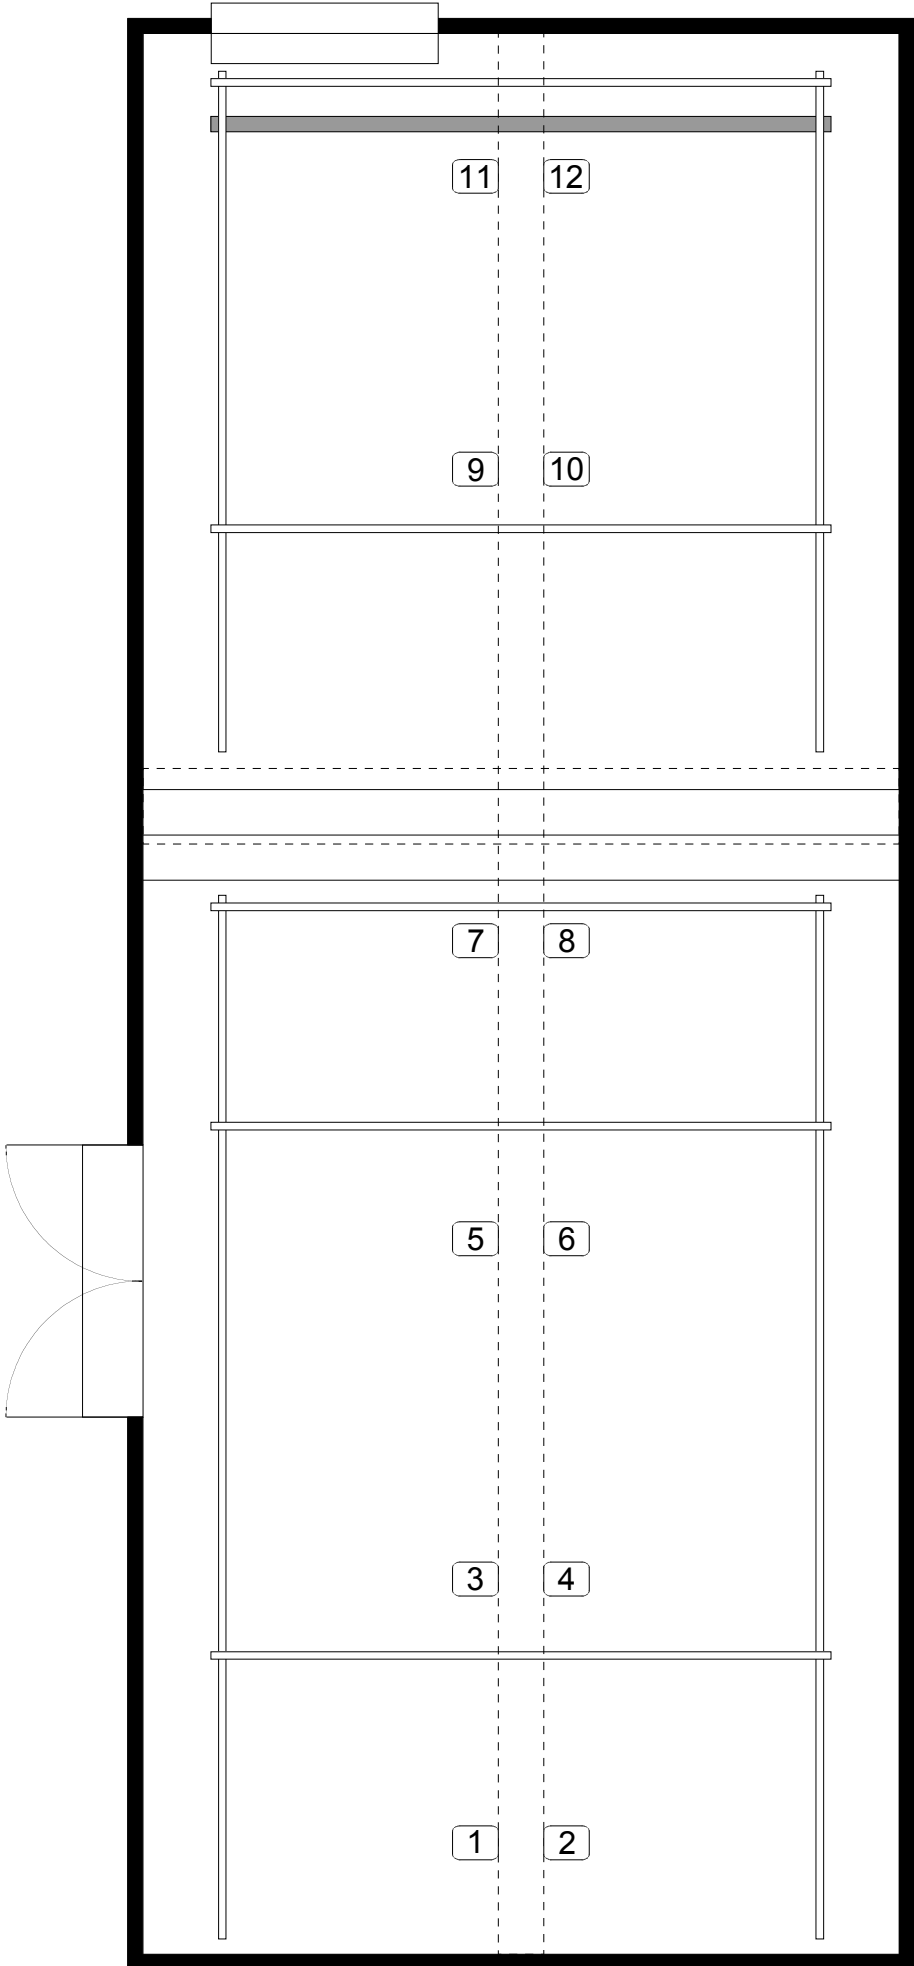

ONO | BÜHNE | GALERIE | BAR

4x 1kW PC Spotlight

2x 650W Profiler 22/40 Strand Quartet

2x 650W PC Strand Quartet

1x 650W F Strand Quartet

2x 650W F Selecon Acclaim

4x 300W PAR 56 Short Nose WFL

2x PAR 36 Pin Spot

Spiegelkugel

Beamer

Leinwand

Versätze

Achtung nicht Massstäblich